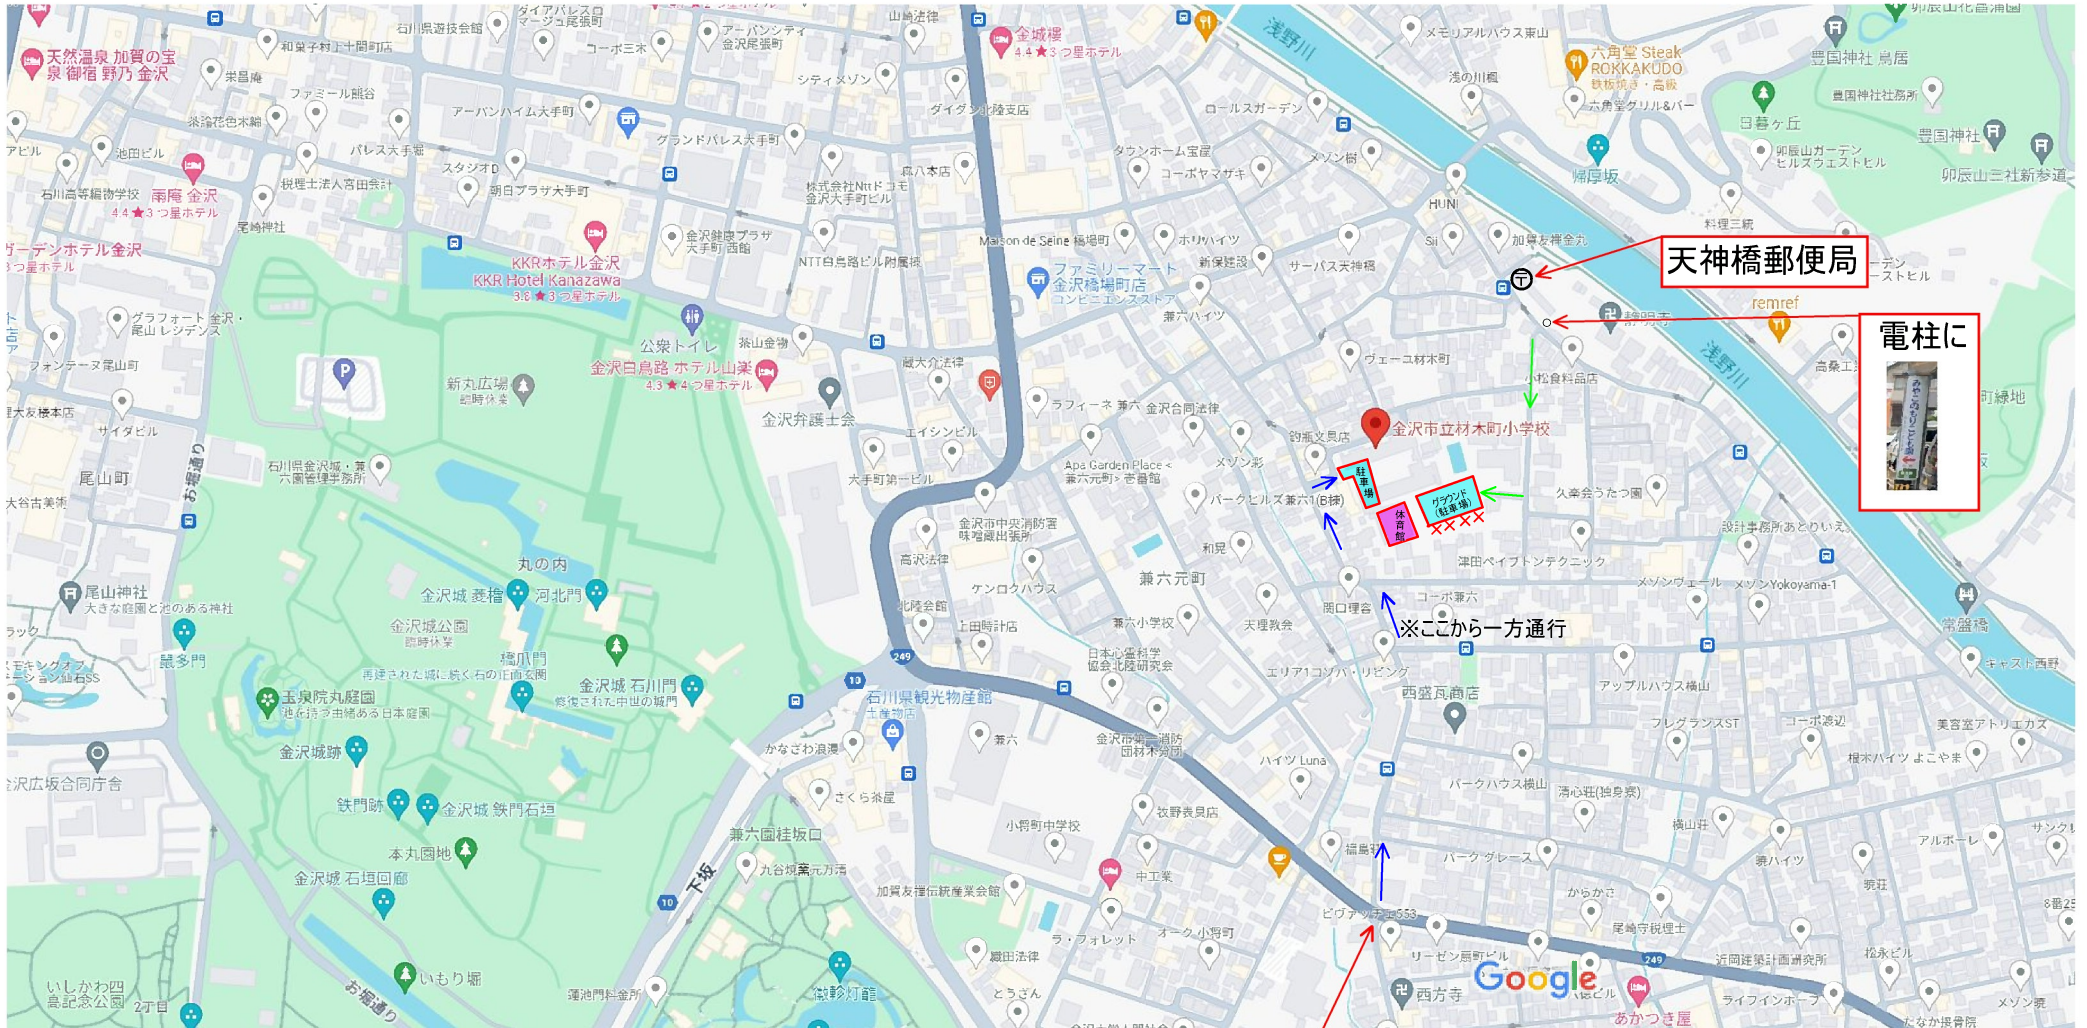

# 旧材木町小学校体育館へのアクセス

交差点:賢坂辻

地図データ ©2024 100 m

# 旧材木町小学校体育館の駐車スペース

地図データ ©2024、地図データ ©2024 10 m

駐車場  
※校舎は解体済赤枠が駐車スペースです。

金沢市材木町13-12  
旧材木町小学校体育館

グラウンド  
駐車可能  
※ **X** の塀側は駐車 **不可！！**

## 育成大会及びジュニアイースタンリーグ閉会式の注意事項

 各チームより**1名**、駐車場係を決めて誘導にご協力願います。  
駐車場係集合時間：13：00

 駐車場及び運動場への駐車に際し、駐車場係の誘導に従い駐車願います。  
運動場は**塀側には駐車しない**ようご配慮下さい。  
【別紙：旧材木町体育館の駐車スペース】

 体育館玄関内に、除雪機がありますが触らないようご注意ください。

 近隣は道路がかなり狭い住宅地の為、安全運転をお願いします。

 公式ユニフォーム着用、打ち履き持参、外履きを入れる袋持参  
(チームでまとめてください)

 メダル等授与の際は写真撮影係の配置を認めます。  
また、会場内でチーム集合写真撮影を行う場合は、当日の式を運営する  
東部地区役員の指示に従ってください。

 式終了後、東部地区役員は清掃(体育館モップ掛け、トイレ掃除)に  
ご協力の程、宜しくお願い申し上げます。