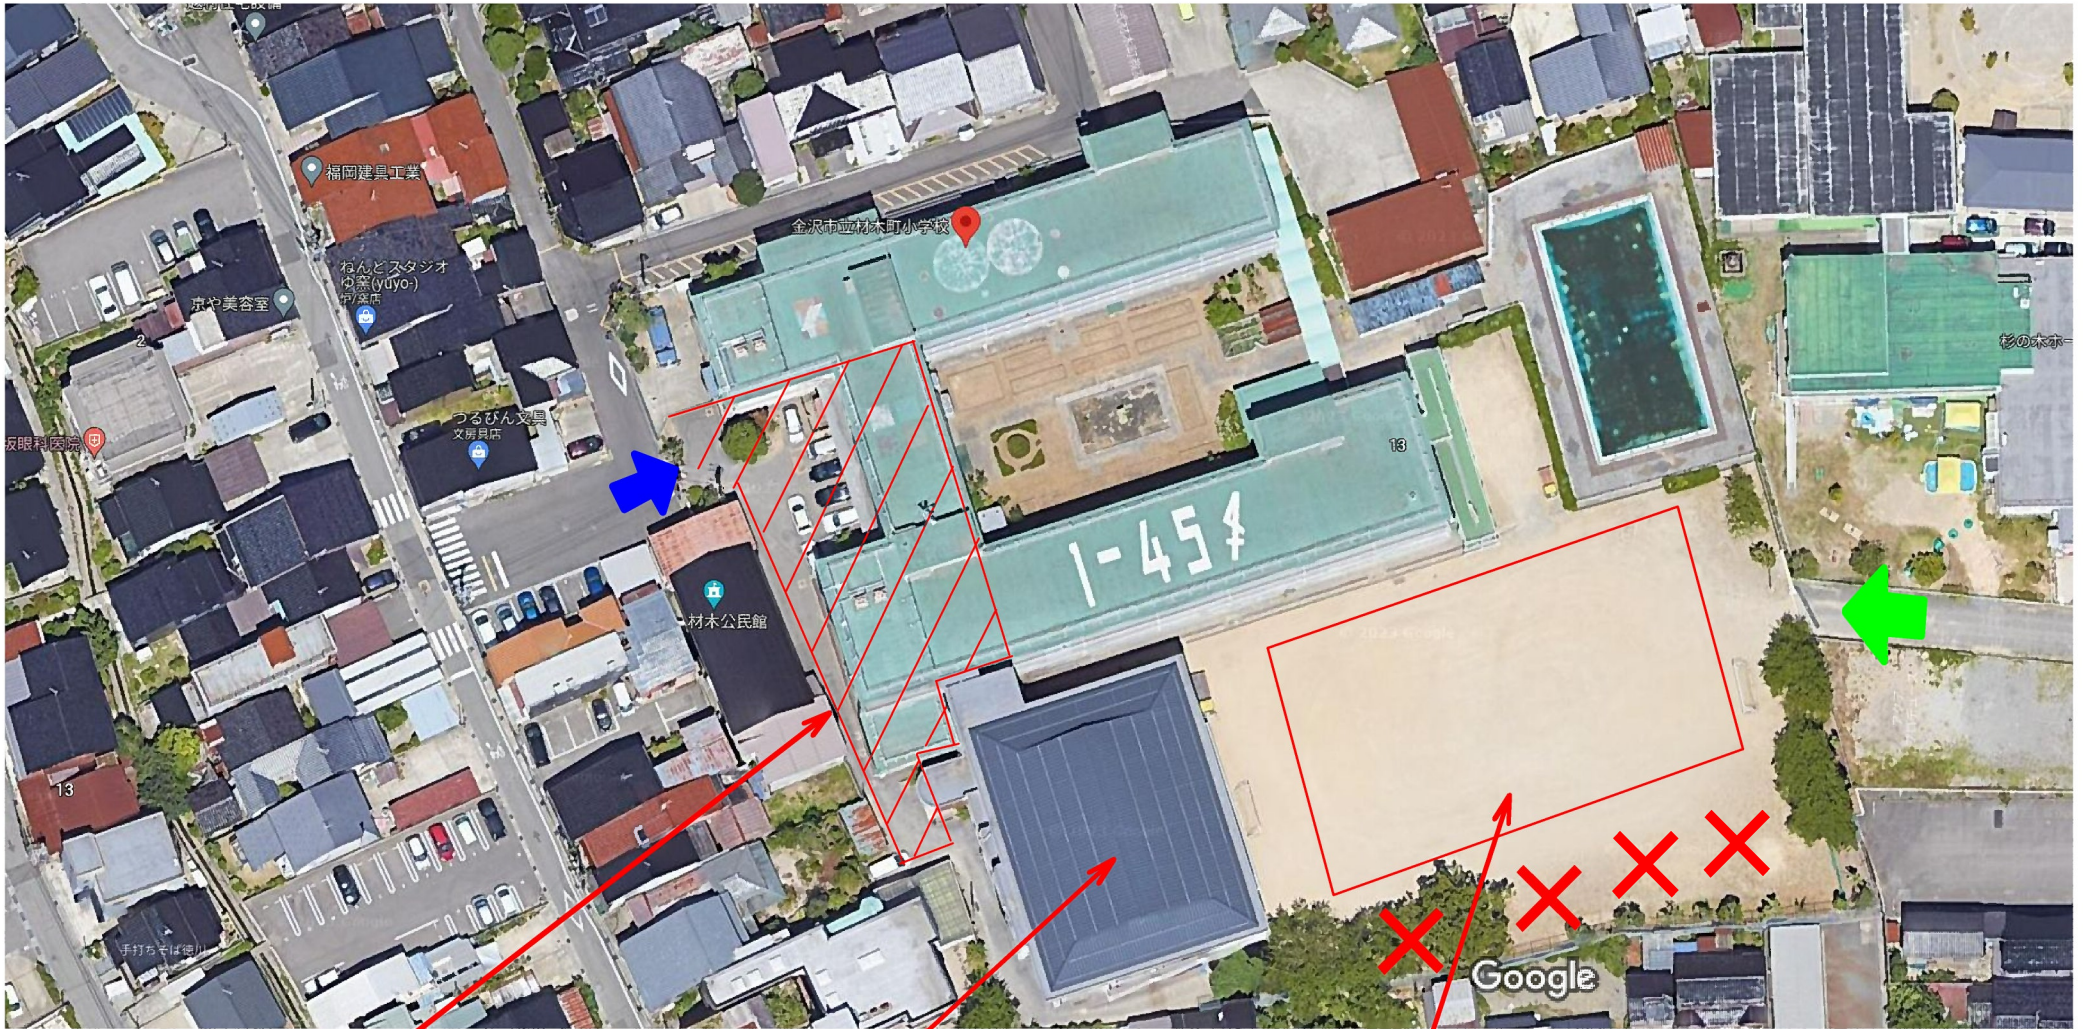

# 旧材木町小学校体育館へのアクセス

交差点:賢坂辻

地図データ ©2024 100 m

# 旧材木町小学校体育館の駐車スペース

地図データ ©2024、地図データ ©2024 10 m

駐車場  
※校舎は解体済赤枠が駐車スペースです。

金沢市材木町13-12  
旧材木町小学校体育館

グラウンド  
駐車可能  
※ **X** の塀側は駐車 **不可！！**